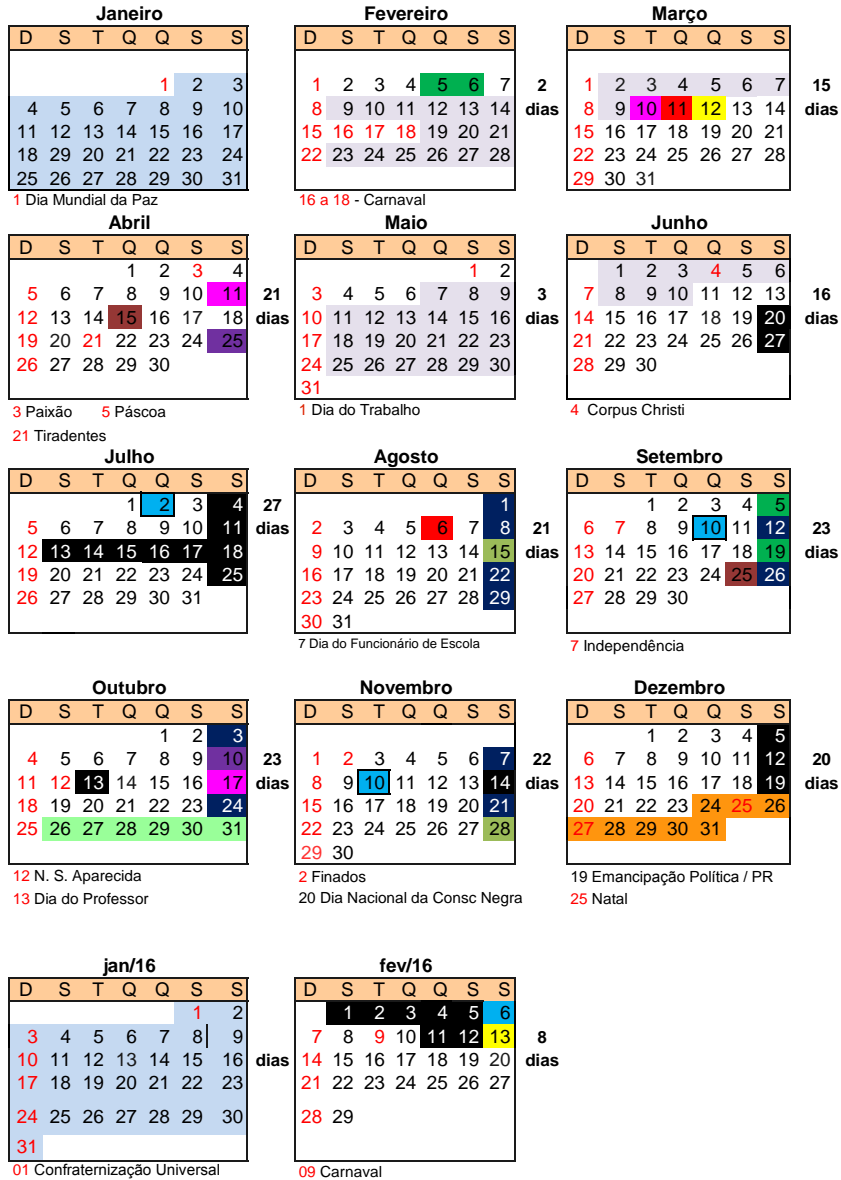

SECRETARIA DE ESTADO DA EDUCAÇÃO - SEED
 SUPERINTENDÊNCIA DA EDUCAÇÃO - SUED
 Guaraqueçaba - Pr
 CALENDÁRIO ESCOLAR - 2015

COLÉGIO ESTADUAL "MARCÍLIO DIAS" - EFM

Total- 201 dias

- Início/Término das aulas
- Planejamento/Rep
- Férias
- Recesso
- Formação continuada
- Plano de Abandono da Brigada Escolar
- Semana de Integração
- Conselho de Classe em contraturno
- Reunião Pedagógica
- Feriado Municipal
- Sem Atividades
- Conselho de Classe Final

Dia s/ atividade
07/mai
08/mai
11/mai
12/mai
13/mai
14/mai
15/mai
18/mai
19/mai
20/mai
21/mai
22/mai
25/mai
26/mai
27/mai
28/mai
29/mai
01/jun
02/jun
03/jun
05/jun
08/jun
09/jun
10/jun

Dia da Reposição
20/06/2015
27/06/2015
04/07/2015
11/07/2015
13/07/2015
14/07/2015
15/07/2015
16/07/2015
17/07/2015
18/07/2015
25/07/2015
13/10/2015
14/11/2015
05/12/2015
12/12/2015
19/12/2015
01/02/2016
02/02/2016
03/02/2016
04/02/2016
05/02/2016
11/02/2016
12/02/2016
13/02/2016